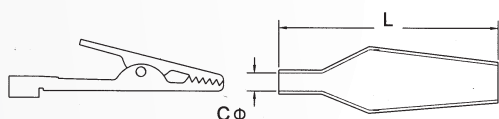

# Pinzas cocodrilo

**AC-1, AC-2, AC-3**

**AC-4, AC-5**

Colores standard: ■ Negro **-NG**, ■ rojo **-RO**.

Bajo demanda: □ Blanco **-BL**, ■ gris **-GR**, ■ marrón **-MA**,

■ amarillo **-AM**, ■ azul **-AZ**, ■ verde **-VE**.

Añadir sufijo de color a la referencia.

100

Medidas en mm.

Art.	L	C	Amp.
<b>AC-1</b>	35	3	2
<b>AC-2</b>	42	3	3
<b>AC-3</b>	50	4	5
<b>AC-4</b>	68	4	10
<b>AC-5</b>	80	5	20

**BC-1, BC-2, BC-3**

**BC-4, BC-5**