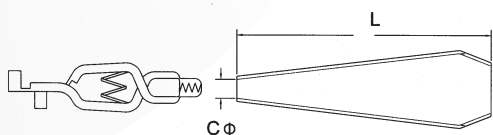

# Pinzas cocodrilo

**AC-1, AC-2, AC-3**

**AC-4, AC-5**

Colores standard: ■ Negro **-NG**, ■ rojo **-RO**.

Bajo demanda: □ Blanco **-BL**, ■ gris **-GR**, ■ marrón **-MA**,

■ amarillo **-AM**, ■ azul **-AZ**, ■ verde **-VE**.

Añadir sufijo de color a la referencia.

100

Medidas en mm.

Art.	L	C	Amp.
<b>AC-1</b>	35	3	2
<b>AC-2</b>	42	3	3
<b>AC-3</b>	50	4	5
<b>AC-4</b>	68	4	10
<b>AC-5</b>	80	5	20

**BC-1, BC-2, BC-3**

**BC-4, BC-5**