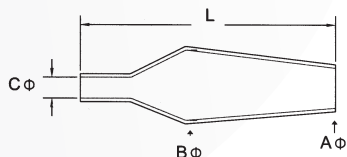

# Pinzas cocodrilo

**AC-1, AC-2, AC-3**

**AC-4, AC-5**

Colores standard: ■ Negro **-NG**, ■ rojo **-RO**.

Bajo demanda: □ Blanco **-BL**, ■ gris **-GR**, ■ marrón **-MA**,

■ amarillo **-AM**, ■ azul **-AZ**, ■ verde **-VE**.

Añadir sufijo de color a la referencia.

100

Medidas en mm.

Art.	L	C	Amp.
<b>AC-1</b>	35	3	2
<b>AC-2</b>	42	3	3
<b>AC-3</b>	50	4	5
<b>AC-4</b>	68	4	10
<b>AC-5</b>	80	5	20

**BC-1, BC-2, BC-3**

**BC-4, BC-5**